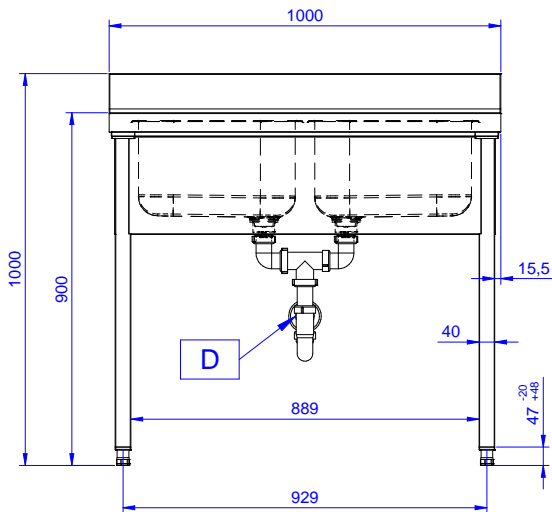

Front aanzicht