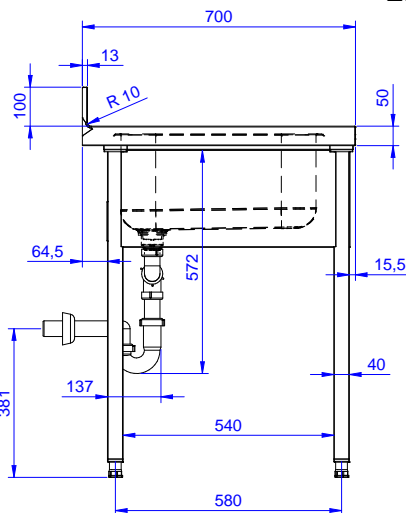

Zij aanzicht

D = Afvoer