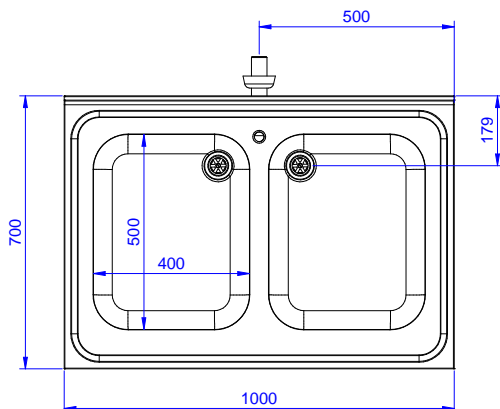

Front aanzicht

Zij aanzicht

D = Afvoer

Boven aanzicht

Water

Model

132901 (SL210N)

Spoeltafel, 2 spoelbakken

Afvoer aansluiting

1"1/2

Algemene gegevens

Externe afmetingen, lengte 1000 mm

Externe afmetingen, breedte 700 mm

Externe afmetingen, hoogte 900 mm

Opstaande rand, hoogte 100 mm

Opstaande rand, diepte 13 mm

Opstaande rand, radius R=10

Aantal spoelbakken 2

Spoelbak afmetingen 400X500XH250

Werkblad hoogte 50 mm

Gewicht, netto 40 kg

Optionele accessoires

- BODEMSCHAP voor tafel 1000 mm en afwasmachine spoeltafel 1600 mm PNC 855144
- 4 ZWENKWIELEN, 2 MET REM, Ø 100 mm, voor tafels met vierkante poten, de werkhogte van de tafel wordt 985 mm PNC 855150
- 3-ZIJDIG ONDERFRAME voor tafel 1000 mm PNC 855151
- KUNSTSTOF SIFON 1,5" voor enkele spoelbak PNC 855306
- MENGKRAAN 1/2", 1-gats bladmontage, draaiknoppen, 300 mm uitloopte PNC 855319
- MENGKRAAN 1/2", 1-gats bladmontage, éénhandel met lange handel, 275 mm uitloopte PNC 855322
- MENGKRAAN 1/2", 1-gats bladmontage, éénhandel met lange handel, 225 mm uitloopte PNC 855323
- HANDDOUCHE met MENGKRAAN 1/2", 1-gats bladmontage, éénhandel, 275 mm uitloopte PNC 855324
- HANDDOUCHE 1/2", 1-gats bladmontage, draaiknoppen, premium uitvoering, zonder kraan PNC 855326
- MENGKRAAN 1/2", bediening met 2 voetpedalen, 1 m slang, 1-gats bladmontage, zwenkarm met 250 mm uitloopte PNC 855328